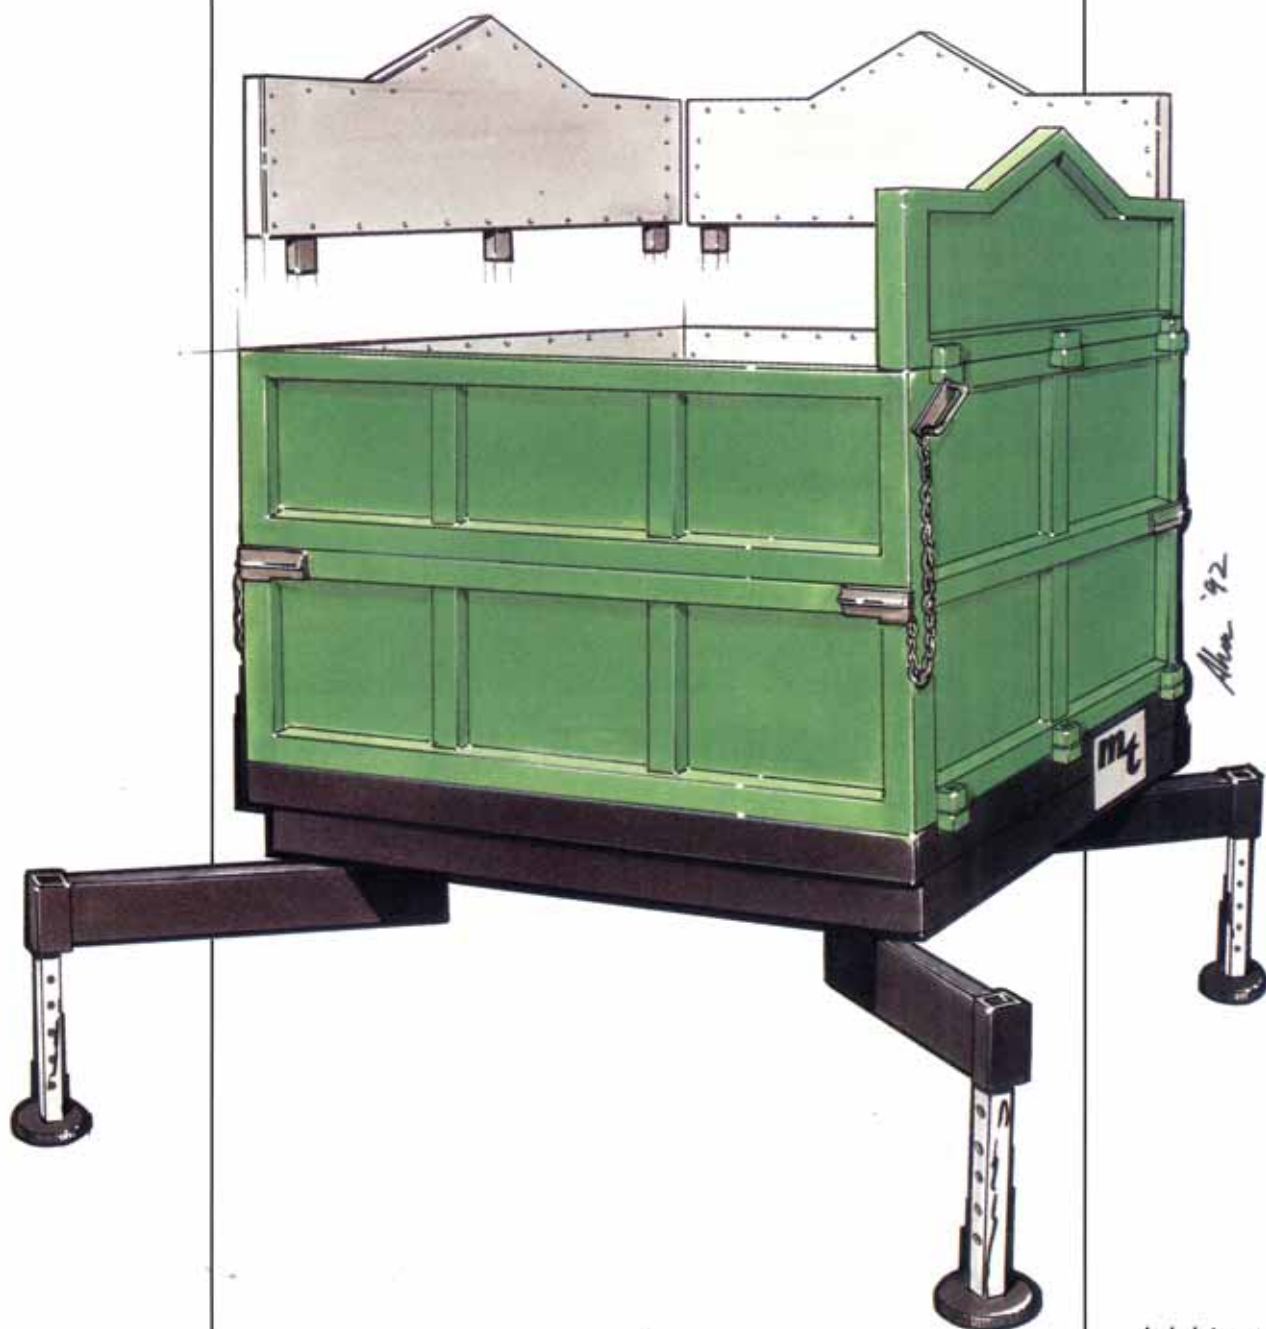

NEU

Terracont – wir haben Friedhofstechnik menschlicher gemacht

mt

leicht + stabil
+ dauerhaft
+ wartungsfrei
+ TÜV + GS-geprüft